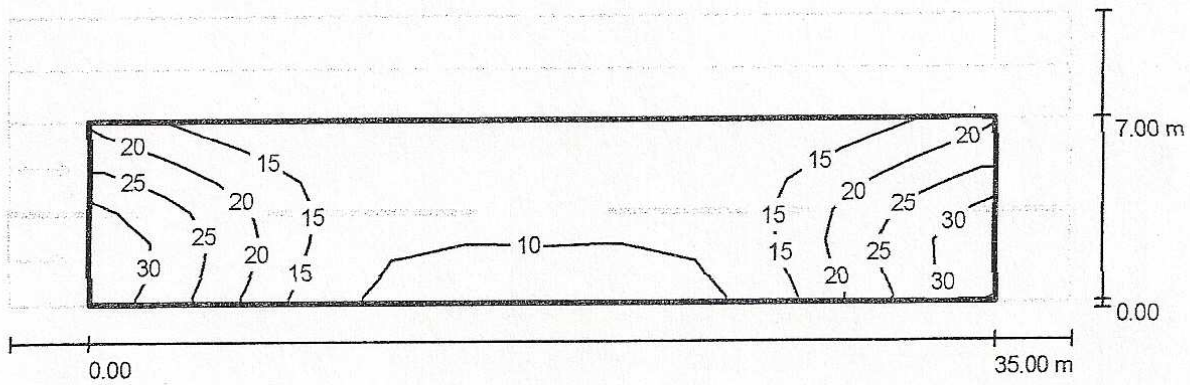

Edytor
Telefon
faks
e-Mail

Ulica / Jezdnia / Izolinie (E)

Wartości Lux, Skala 1 : 294

Siatka: 12 x 6 Punkty

E_m [lx]
16

E_{min} [lx]
8.36

E_{max} [lx]
32

E_{min} / E_m
0.512

E_{min} / E_{max}
0.260